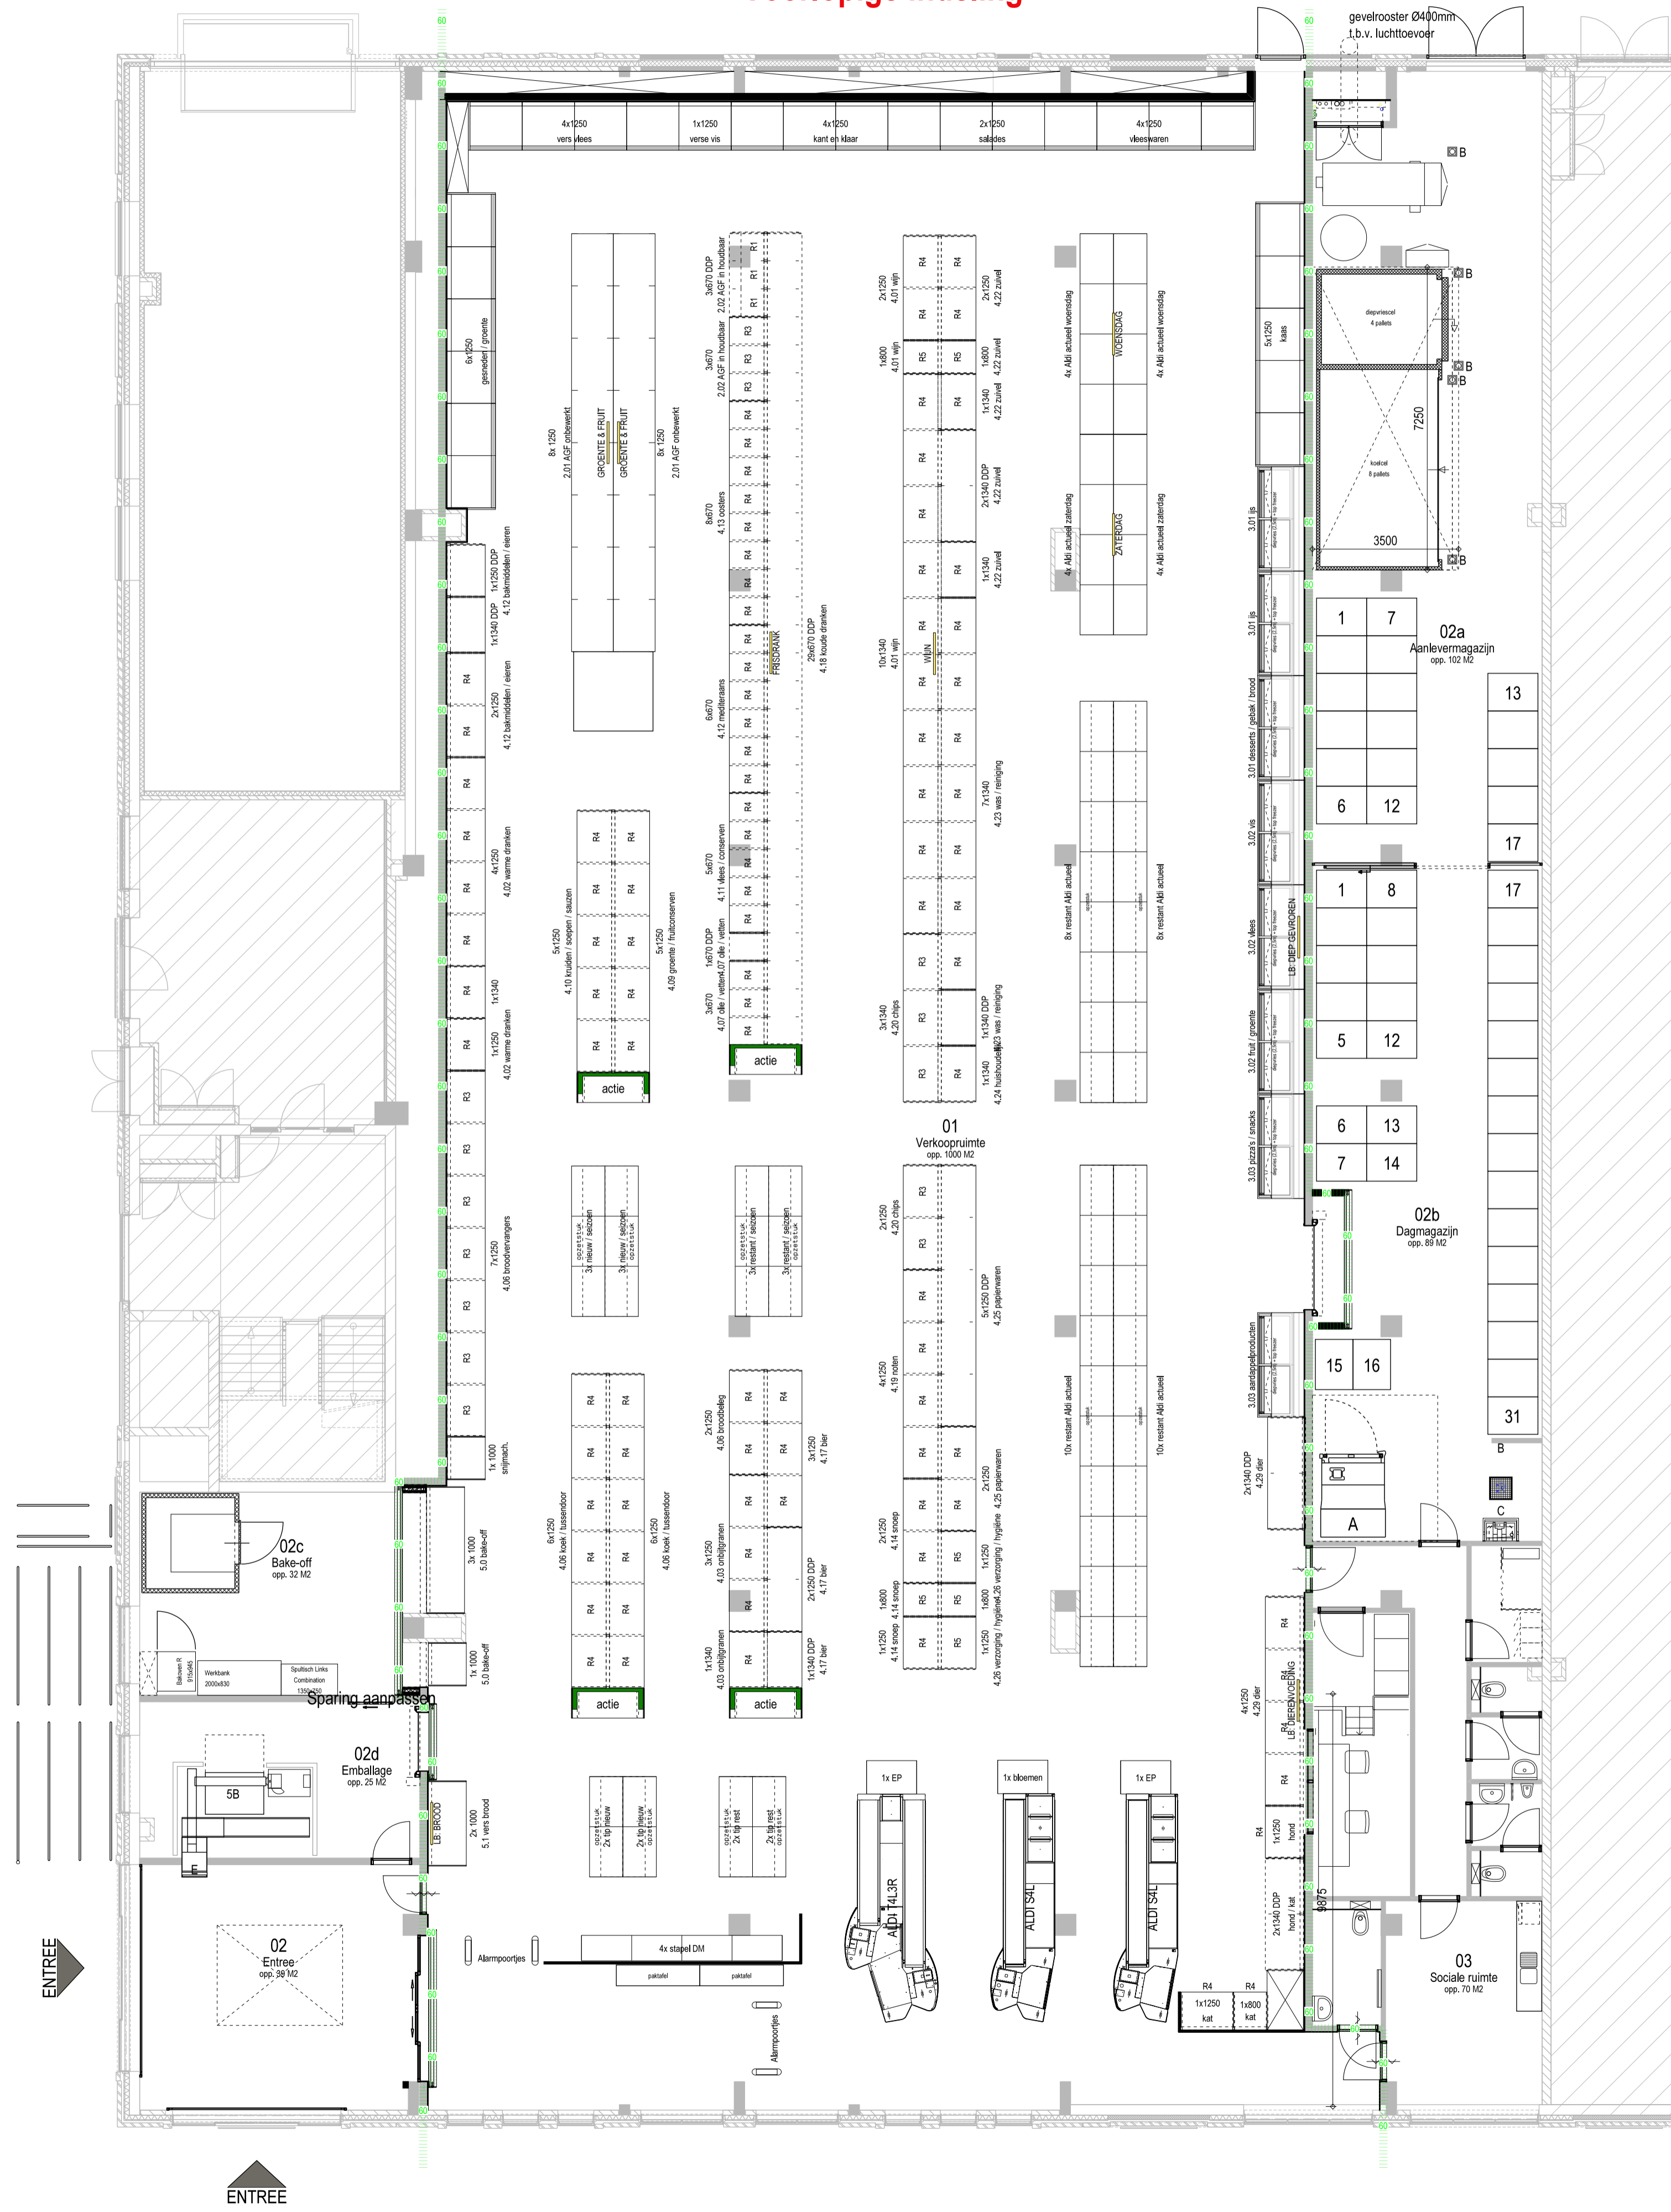

# Voorlopige indeling

| Renvooi                 |                             |                       |                        |
|-------------------------|-----------------------------|-----------------------|------------------------|
| Filiaal nr:             | Plaza West gebouw 5 Haarlem |                       |                        |
| Adres :                 | Plaza West gebouw 5 Haarlem |                       |                        |
| Plaats :                | Haarlem                     |                       |                        |
| Oppervlakte per ruimte  |                             | Afkortingen           |                        |
| Verkoopruimte           | 01                          | 1039.0 M <sup>2</sup> | A = papierpers         |
| Magazijn                | 02                          | 248.0 M <sup>2</sup>  | B = schrobmachine      |
| Sociale Ruimte          | 03                          | 70.0 M <sup>2</sup>   | C = uitstortgootsteen  |
| Totale vloeroppervlakte |                             | 1357.0 M <sup>2</sup> | D = vernietigingshoek  |
| Totaal aanwezige p.p.   |                             | - St                  | E = emballage-automaat |
| Oppervlakte plangebied  |                             | - M <sup>2</sup>      | G = koelmotor          |